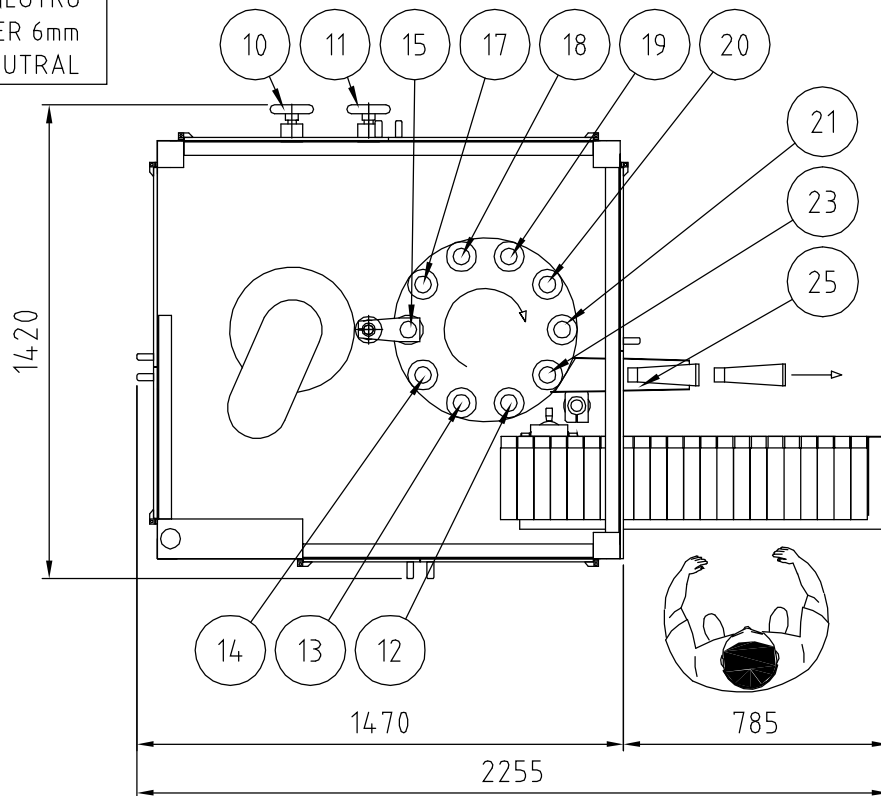

CAVO ELETTRICO SEZIONE 6mm
3+TERRA+NEUTRO
ELECTRIC CABLE DIAMETER 6mm
3+GROUND+NEUTRAL

N.B.: Tutte le dimensioni sono espresse in mm. e sono indicative.
N.B.: All dimensions are expressed in mm and are approx.

DENOMINAZIONE	LAY-OUT AXO 1000	GRUPPO N°	50	AXOMATIC® PACKAGING SOLUTIONS	
CLIENTE		GRUPPO NOME	LAY-OUT	DATA	24/11/2010
NOTE		MACCHINA TIPO	10E	DISEGNATO	MAURO
				N. DISEGNO	10E-5095